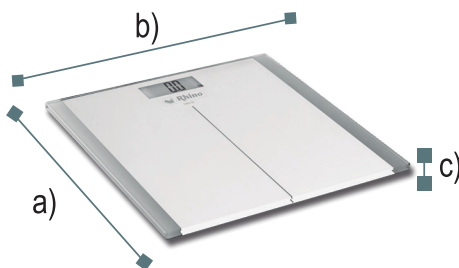

DIMENSIONES

- a) Profundidad: 30 cm
- b) Ancho: 30 cm
- c) Altura: 2 cm
- P: 1.5 kg

Encendido automático

SERVICIO Y REFACCIONES DISPONIBLES
Contamos con una red de centros de servicio en toda la república: rhino.mx/servicio.html

Distribuido por:
Contacto:
Tel :