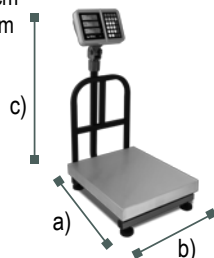

DIMENSIONES

BP-200

- a) Profundidad: 64 cm
  b) Ancho: 40 cm
  c) Altura: 67 cm