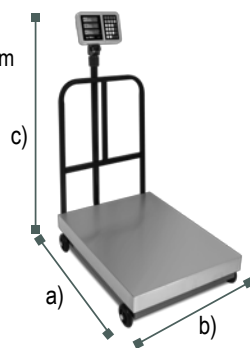

#### DIFERENCIAS CONTRA LA COMPETENCIA

1. Funciones de Peso, Precio, Total y Cálculo de Cambio vs Otras básculas de plataforma que únicamente muestran peso.
2. Plataforma de acero inoxidable que evita la oxidación vs Otras básculas que tienen plataformas de acero al carbono.
3. Barandal de acero para uso rudo vs Otras básculas de plataforma que no cuentan con barandal.

#### DIMENSIONES

BP-200

- a) Profundidad: 64 cm  
b) Ancho: 40 cm  
c) Altura: 67 cm

BP-600

- a) Profundidad: 84 cm  
b) Ancho: 60 cm  
c) Altura: 98 cm

Pantallas de cuarzo con iluminación (backlight)

Plataforma de gran capacidad