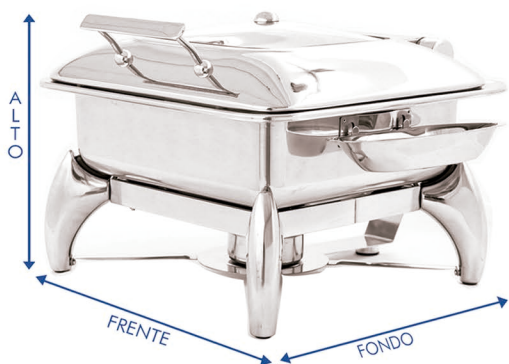

CHAFER RECTANGULAR DE LUJO TAPA DE CRISTAL PARA BUFFET

Contenedores de
Alcohol Sólido

S62293

Características:

- Chafer rectangular, de lujo tapa de cristal, para buffet.
- Fabricado en a.inox.
- Tapa de cristal de cierre suave.
- Soporte para cuchara.
- Contenedor de alcohol sólido.

S62593

• INFORMACIÓN TÉCNICA:

MODELO	BANDEJAS	FRENTE	FONDO	ALTO	PESO
S62293	2/3	0.410 m	0.450 m	0.335 m	8 Kg
S62593	1/1	0.580 m	0.440 m	0.430 m	10 Kg

• VISTA GENERAL

• VISTA LATERAL