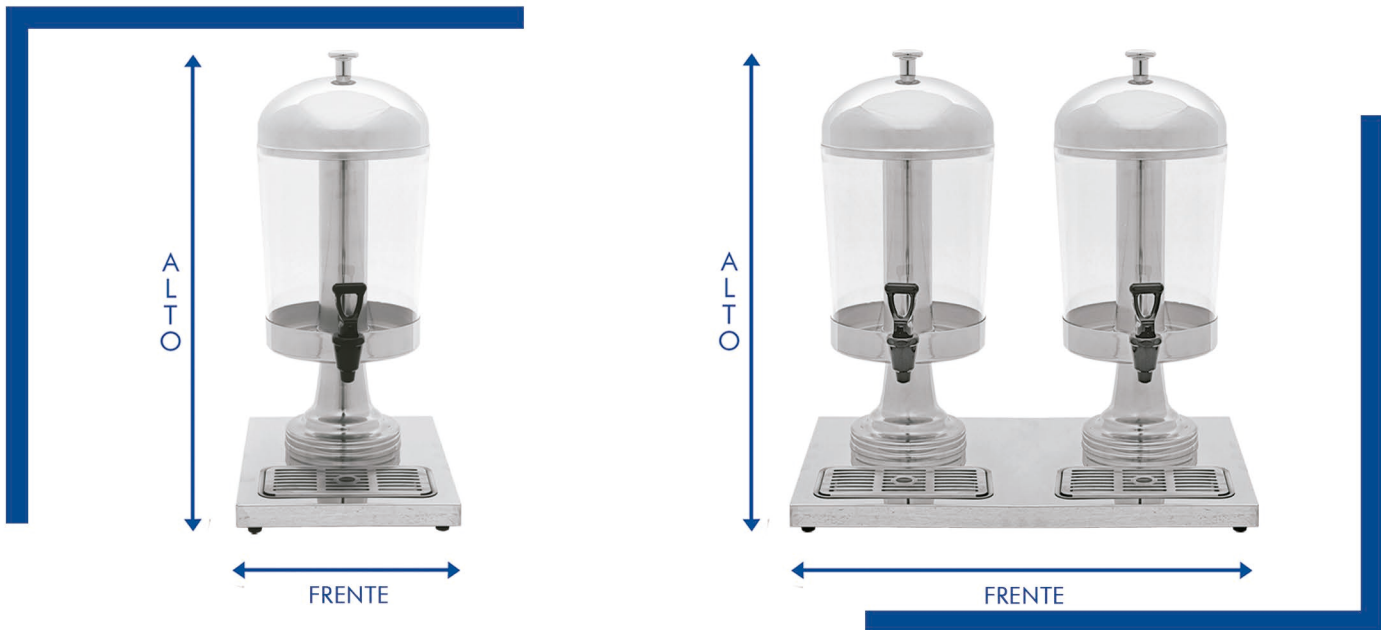

## DISEPENSADORES DE JUGO

**AT90512**

**AT90512-2**

### Características:

- Dispensador de jugos para buffet.
- Fabricado en a.inox.
- Depósitos en plástico.
- Grifos extraíbles para limpieza.
- Contenedor de hielo.

• INFORMACIÓN TÉCNICA:

MODELO	CAPACIDAD	FRENTE	FONDO	ALTO	PESO
<b>AT90512</b>	8 Lt	0.260 m	0.350 m	0.520 m	5 Kg
<b>AT90512-2</b>	16 Lt	0.555 m	0.350 m	0.520 m	9 Kg

• VISTA FRONTAL

• VISTA LATERAL