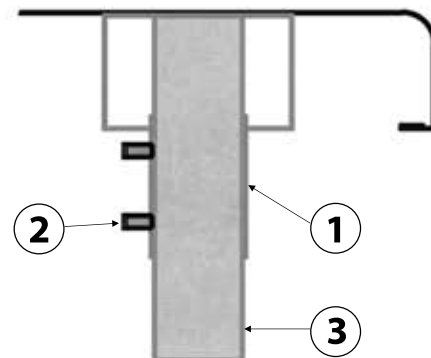

Mesa desarmable Modelo:MCD-36" Marca EQUIPAR
Mesa desarmable de acero inoxidable.
Características:

- Mesa fabricada en partes, fácil de maniobrar.
- Fabricada con acero inoxidable tipo 201 calibre 18.
- Reforzada para mayor durabilidad y resistencia.
- Entrepaño ajustable a la altura que se necesite.

Medidas

Largo	Ancho	Alto
0.91 m	0.65 m	0.90 m

Vista en planta
Detalles:

Vista longitudinal
Vista transversal

1 Casquillo de tubo de 1 5/8" de acero inoxidable para recibir patas.

2 Tornillo opresor de 1/4"

3 Patas de 1 1/2" de Acero Inoxidable