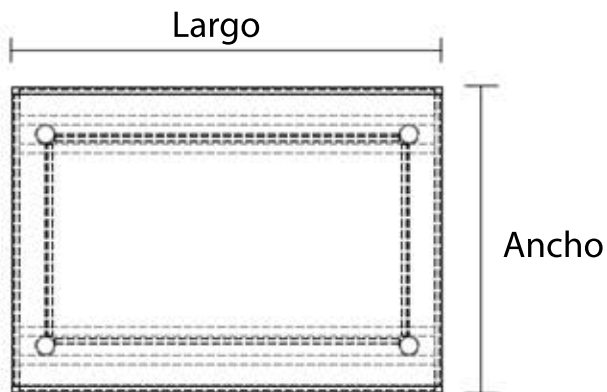

Mesa desarmable Modelo:MCD-36" Marca EQUIPAR
Mesa desarmable de acero inoxidable.
Características:

- Mesa fabricada en partes, fácil de maniobrar.
- Fabricada con acero inoxidable tipo 201 calibre 18.
- Reforzada para mayor durabilidad y resistencia.
- Entrepaño ajustable a la altura que se necesite.

Medidas

Largo	Ancho	Alto
0.91 m	0.65 m	0.90 m

Vista en planta
Detalles:

Vista longitudinal
Vista transversal

1 Casquillo de tubo de 1 5/8" de acero inoxidable para recibir patas.

2 Tornillo opresor de 1/4"