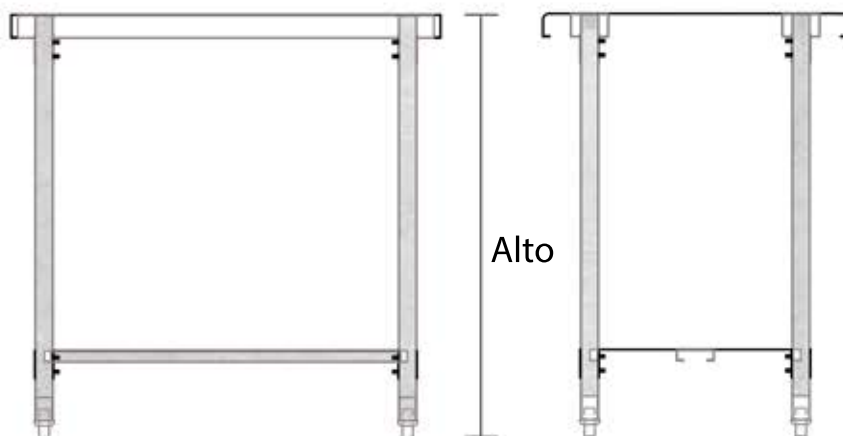

Mesa desarmable Modelo:MCD-36" Marca EQUIPAR
Mesa desarmable de acero inoxidable.
Características:

- Mesa fabricada en partes, fácil de maniobrar.
- Fabricada con acero inoxidable tipo 201 calibre 18.
- Reforzada para mayor durabilidad y resistencia.
- Entrepaño ajustable a la altura que se necesite.

Medidas

Largo	Ancho	Alto
0.91 m	0.65 m	0.90 m

Vista en planta
Detalles:

Vista longitudinal
Vista transversal

1 Casquillo de tubo de 1 5/8" de acero inoxidable para recibir patas.

2 Tornillo opresor de 1/4"

3 Patas de 1 1/2" de Acero Inoxidable