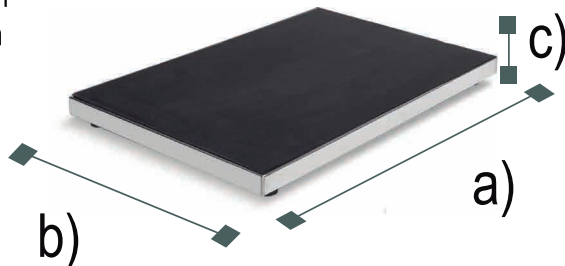

### ESPECIFICACIONES TÉCNICAS

Modelo	BAVET-200
Capacidad kg / lb	200 kg / 440 lb
Precisión g / lb	100 g / 0.22 lb
Material del Plato	Acero Inoxidable
Medidas del Plato	60 x 90 cm
Entrada Corriente	100-115 Vca 50 / 60 Hz
Adaptador de ca /cc	6 Vcc 4 Ah
Batería Recargable	4 Vcc
Clase	Media III

Mira el video demostrativo

Función pesaje de animales

Batería recargable de 100 horas

Conexión a PC o impresora

\*Incluye tapete antiderrapante

Sugiere adquirirse con indicador I-QY para uso de pesaje de animales

### DIMENSIONES

- a) Profundidad: 90 cm  
b) Ancho: 60 cm  
c) Altura: 5 cm  
Peso: 23 kg

Cable de conexión reforzado con longitud de 2 metros.

Plataforma rectangular con 4 celdas de carga.

SERVICIO Y REFACCIONES DISPONIBLES  
Contamos con una red de centros de servicio en toda la república: [rhino.mx/servicio.html](http://rhino.mx/servicio.html)