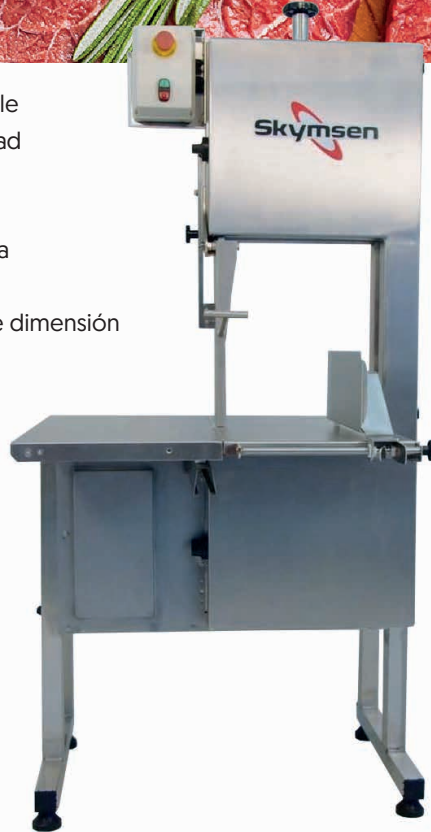

CINTA DE BANDA DE ALTA CALIDAD

Cinta de banda con 4 dientes por pulgada y velocidad de 15 m/s, permite una mayor productividad, con cortes precisos y alta velocidad.